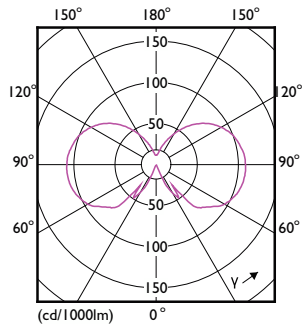

Produkt Daten

Allgemeine Eigenschaften		Elektrische Kenndaten	
Socket	E27 [E27]	Eingangsfrequenz	50 bis 60 Hz
EU RoHS-konform	Ja	Power (Rated) (Nom)	7 W
Nennlebensdauer (Nom)	15000 h	Lampenstrom (Nom)	60 mA
Schaltzyklus	20000	Äquivalente Leistung	60 W
Referenz für Lichtstrommessung	Sphere	Startzeit (Nom)	0,5 s
		Aufwärmzeit bis 60 % Licht (Nom.)	0,5 s
		Leistungsfaktor (Nom)	0,51
		Spannung (Nom)	220-240 V
Lichttechnische Daten		Temperaturkenndaten	
Farbcode	827 [CCT von 2700 K]	Gehäusetemperatur (max)	45 °C
Lichtstrom (Nom)	806 lm		
Lichtfarbe	Warmweiß (WW)	Dimmen	
Ähnlichste Farbtemperatur (Nom)	2700 K	Dimmbar	Nein
Nennlichtausbeute (nom.)	115 lm/W		
Farbkonsistenz	<6	Mechanische Kenndaten	
Farbwiedergabeindex (Nom.)	80	Kolbenausführung	Klar
Restlichtstrom am Ende der Nennlebensdauer (Nom.)	70 %		

Product	D	C
CorePro LEDBulbND 7-60W E27 WW A60 CL G	60 mm	104 mm

CorePro LEDBulbND 7-60W E27 WW A60 CL G

Photometrische Daten

General uniform lighting

Spectral Power Distribution Colour

CorePro Glass LED-Lampen

Photometrische Daten

Light Distribution Diagram

Lebensdauer

Life Expectancy Diagram

Lumen Maintenance Diagram