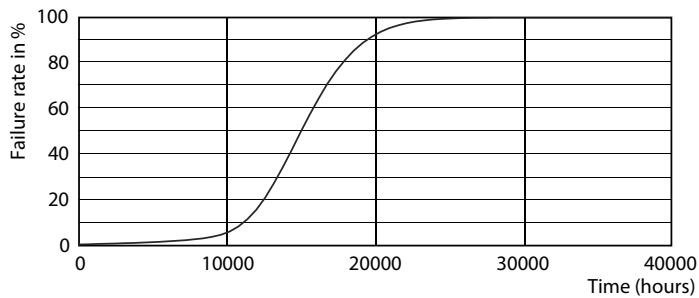

Lebensdauer

Life Expectancy Diagram