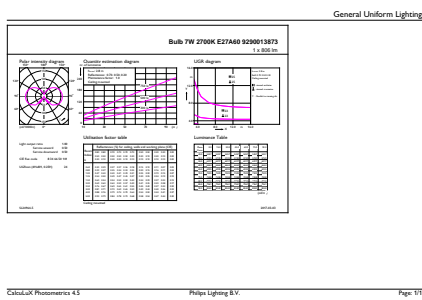

Produkt Daten

Allgemeine Eigenschaften		Elektrische Kenndaten	
Socket	E27 [E27]	Eingangsfrequenz	50 bis 60 Hz
EU RoHS-konform	Ja	Power (Rated) (Nom)	7 W
Nennlebensdauer (Nom)	15000 h	Lampenstrom (Nom)	60 mA
Schaltzyklus	20000	Äquivalente Leistung	60 W
Referenz für Lichtstrommessung	Sphere	Startzeit (Nom)	0,5 s
		Aufwärmzeit bis 60 % Licht (Nom.)	0,5 s
		Leistungsfaktor (Nom)	0,51
		Spannung (Nom)	220-240 V
Lichttechnische Daten		Temperaturkenndaten	
Farbcode	827 [CCT von 2700 K]	Gehäusetemperatur (max)	45 °C
Lichtstrom (Nom)	806 lm		
Lichtfarbe	Warmweiß (WW)	Dimmen	
Ähnlichste Farbtemperatur (Nom)	2700 K	Dimmbar	Nein
Nennlichtausbeute (nom.)	115 lm/W		
Farbkonsistenz	<6	Mechanische Kenndaten	
Farbwiedergabeindex (Nom.)	80	Kolbenausführung	Klar
Restlichtstrom am Ende der Nennlebensdauer (Nom.)	70 %		

Product	D	C
CorePro LEDBulbND 7-60W E27 WW A60 CL G	60 mm	104 mm

CorePro LEDBulbND 7-60W E27 WW A60 CL G

Photometrische Daten

General uniform lighting

Spectral Power Distribution Colour

CorePro Glass LED-Lampen