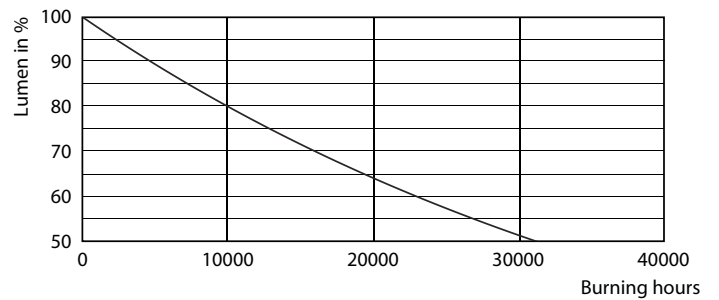

Produkt Daten

Allgemeine Eigenschaften		Elektrische Kenndaten	
Socket	E27 [E27]	Eingangsfrequenz	50 bis 60 Hz
EU RoHS-konform	Ja	Power (Rated) (Nom)	7 W
Nennlebensdauer (Nom)	15000 h	Lampenstrom (Nom)	60 mA
Schaltzyklus	20000	Äquivalente Leistung	60 W
Referenz für Lichtstrommessung	Sphere	Startzeit (Nom)	0,5 s
		Aufwärmzeit bis 60 % Licht (Nom.)	0,5 s
		Leistungsfaktor (Nom)	0,51
		Spannung (Nom)	220-240 V
Lichttechnische Daten		Temperaturkenndaten	
Farbcode	827 [CCT von 2700 K]	Gehäusetemperatur (max)	45 °C
Lichtstrom (Nom)	806 lm		
Lichtfarbe	Warmweiß (WW)	Dimmen	
Ähnlichste Farbtemperatur (Nom)	2700 K	Dimmbar	Nein
Nennlichtausbeute (nom.)	115 lm/W		
Farbkonsistenz	<6	Mechanische Kenndaten	
Farbwiedergabeindex (Nom.)	80	Kolbenausführung	Klar
Restlichtstrom am Ende der Nennlebensdauer (Nom.)	70 %		

Product	D	C
CorePro LEDBulbND 7-60W E27 WW A60 CL G	60 mm	104 mm

CorePro LEDBulbND 7-60W E27 WW A60 CL G

Photometrische Daten

General uniform lighting

Spectral Power Distribution Colour

CorePro Glass LED-Lampen

Photometrische Daten

Light Distribution Diagram

Lebensdauer

Life Expectancy Diagram

Lumen Maintenance Diagram