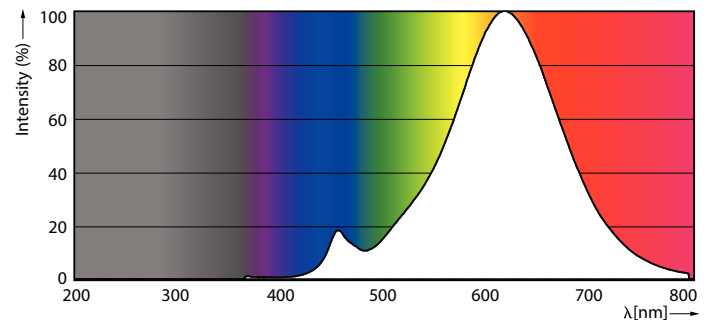

Produkt Daten

Allgemeine Eigenschaften		Elektrische Kenndaten	
Socket	E27 [E27]	Eingangsfrequenz	50 bis 60 Hz
EU RoHS-konform	Ja	Power (Rated) (Nom)	7 W
Nennlebensdauer (Nom)	15000 h	Lampenstrom (Nom)	60 mA
Schaltzyklus	20000	Äquivalente Leistung	60 W
Referenz für Lichtstrommessung	Sphere	Startzeit (Nom)	0,5 s
		Aufwärmzeit bis 60 % Licht (Nom.)	0,5 s
		Leistungsfaktor (Nom)	0,51
		Spannung (Nom)	220-240 V
Lichttechnische Daten		Temperaturkenndaten	
Farbcode	827 [CCT von 2700 K]	Gehäusetemperatur (max)	45 °C
Lichtstrom (Nom)	806 lm		
Lichtfarbe	Warmweiß (WW)	Dimmen	
Ähnlichste Farbtemperatur (Nom)	2700 K	Dimmbar	Nein
Nennlichtausbeute (nom.)	115 lm/W		
Farbkonsistenz	<6	Mechanische Kenndaten	
Farbwiedergabeindex (Nom.)	80	Kolbenausführung	Klar
Restlichtstrom am Ende der Nennlebensdauer (Nom.)	70 %		

CorePro GLass LED-Lampen

Kolbenform	A60 [A 60mm]
Zulassungen und Anwendungseigenschaften	
Energieeffizienzklasse	E
Energieverbrauch kWh/1.000 Std.	7 kWh
EPREL-Registrierungsnummer	387390
Produktdaten	
Gesamt-Produktcode	871951438003500
Bestell-Produktname	CorePro LEDBulbND 7-60W E27 WW A60 CL G

Product	D	C
CorePro LEDBulbND 7-60W E27 WW A60 CL G	60 mm	104 mm

CorePro LEDBulbND 7-60W E27 WW A60 CL G

Photometrische Daten

General uniform lighting

Spectral Power Distribution Colour

CorePro Glass LED-Lampen