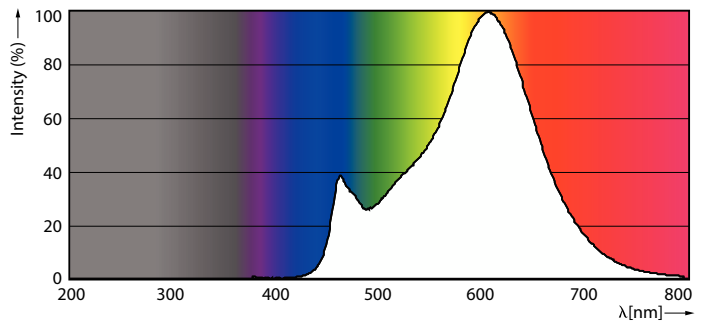

Produkt Daten

Allgemeine Eigenschaften	
Sockel	E14 [E14]
EU RoHS-konform	Ja
Nennlebensdauer (Nom)	15000 h
Schaltzyklus	20000
Referenz für Lichtstrommessung	Sphere

Lichttechnische Daten	
Farbcode	827 [CCT von 2700 K]
Lichtstrom (Nom)	806 lm
Lichtfarbe	Warmweiß (WW)
Ähnlichste Farbtemperatur (Nom)	2700 K
Nennlichtausbeute (nom.)	124,00 lm/W
Farbkonsistenz	<6
Farbwiedergabeindex (Nom.)	80

Abmessungsskizzen

CorePro LEDLusterND6.5-60W P45 E14827FRG

Product	D	C
CorePro LEDLusterND6.5-60W P45 E14827FRG	45 mm	80 mm

Photometrische Daten

LEDLuster E14 P45 827 FR

Spectral Power Distribution Colour

CorePro GLASS LED Kerzen- und Tropfenformlampen

Photometrische Daten

LEDbulb 6,5-60W E14 P45

Lebensdauer

Lumen Maintenance Diagram

Life Expectancy Diagram