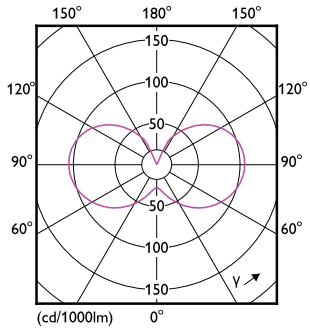

Produkt Daten

Allgemeine Eigenschaften	
Sockel	E14 [E14]
EU RoHS-konform	Ja
Nennlebensdauer (Nom)	15000 h
Schaltzyklus	20000
Referenz für Lichtstrommessung	Sphere

Lichttechnische Daten	
Farbcode	827 [CCT von 2700 K]
Lichtstrom (Nom)	806 lm
Lichtfarbe	Warmweiß (WW)
Ähnlichste Farbtemperatur (Nom)	2700 K
Nennlichtausbeute (nom.)	124,00 lm/W
Farbkonsistenz	<6
Farbwiedergabeindex (Nom.)	80

Abmessungsskizzen

CorePro LEDLusterND6.5-60W P45 E14827FRG

Product	D	C
CorePro LEDLusterND6.5-60W P45 E14827FRG	45 mm	80 mm

Photometrische Daten

LEDLuster E14 P45 827 FR

Spectral Power Distribution Colour

CorePro GLASS LED Kerzen- und Tropfenformlampen

Photometrische Daten

LEDbulb 6,5-60W E14 P45

Lebensdauer

Lumen Maintenance Diagram

Life Expectancy Diagram