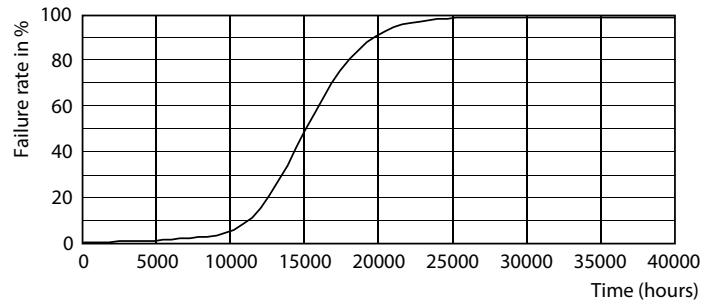

Produkt Daten

Allgemeine Eigenschaften	
Sockel	E14 [E14]
EU RoHS-konform	Ja
Nennlebensdauer (Nom)	15000 h
Schaltzyklus	20000
Referenz für Lichtstrommessung	Sphere

Lichttechnische Daten	
Farbcode	827 [CCT von 2700 K]
Lichtstrom (Nom)	806 lm
Lichtfarbe	Warmweiß (WW)
Ähnlichste Farbtemperatur (Nom)	2700 K
Nennlichtausbeute (nom.)	124,00 lm/W
Farbkonsistenz	<6
Farbwiedergabeindex (Nom.)	80

Photometrische Daten

LEDbulb 6,5-60W E14 P45

Lebensdauer

Lumen Maintenance Diagram

Life Expectancy Diagram