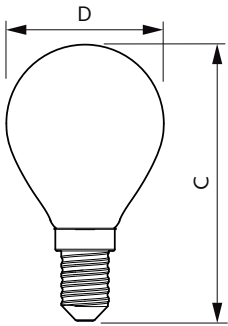

CorePro GLASS LED Kerzen- und Tropfenformlampen

Temperaturkenndaten

Gehäusetemperatur (max)	55 °C
-------------------------	-------

Dimmen

Dimmbar	Nein
---------	------

Mechanische Kenndaten

Kolbenausführung	Satiniert
Kolbenform	P45 [P 45mm]

Abmessungsskizzen

CorePro LEDLusterND6.5-60W P45 E14827FRG

Product	D	C
CorePro LEDLusterND6.5-60W P45 E14827FRG	45 mm	80 mm

Photometrische Daten

LEDLuster E14 P45 827 FR

Spectral Power Distribution Colour

CorePro GLASS LED Kerzen- und Tropfenformlampen