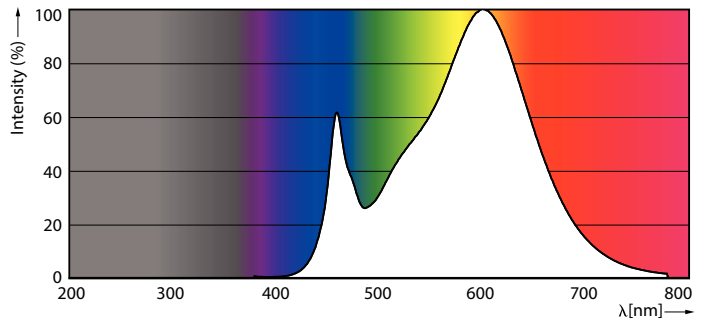

Produkt Daten

Allgemeine Eigenschaften	
Sockel	R7S [R7s]
EU RoHS-konform	Ja
Nennlebensdauer (Nom)	15000 h
Schaltzyklus	8000
Referenz für Lichtstrommessung	Sphere

Lichttechnische Daten	
Farbcode	830 [CCT von 3000 K]
Lichtstrom (Nom)	810 lm
Lichtfarbe	Weiß (WH)
Ähnlichste Farbtemperatur (Nom)	3000 K
Nennlichtausbeute (nom.)	112,00 lm/W
Farbkonsistenz	<6
Farbwiedergabeindex (Nom.)	80

Abmessungsskizzen

Product	D	C
CorePro LED linear R7S 118mm 7.2-60W 830	15 mm	118 mm

CorePro LED linear R7S 118mm 7.2-60W 830

Photometrische Daten

LEDlinear CorePro 7,2W R7S 830-LDD

LEDlinear CorePro 7,2W R7S 830-POC