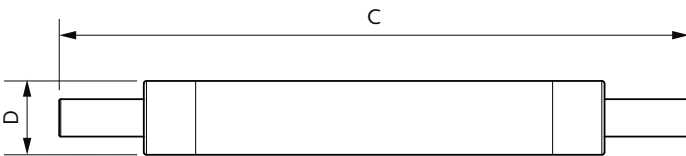

CorePro LEDlinear R7S Hochvolt-Stablampen

Dimmen

Dimmbar	Nein

Mechanische Kenndaten

Kolbenausführung	Klar
Kolbenform	Linear

Zulassungen und Anwendungseigenschaften

Energieeffizienzklasse	E
Geeignet für Akzentbeleuchtung	nein
Energieverbrauch kWh/1.000 Std.	8 kWh
EPREL-Registrierungsnummer	624213

Produktdaten

Gesamt-Produktcode	871951430397300
Bestell-Produktname	CorePro LED linear R7S 118mm 7.2-60W 830
EAN/UPC - Produkt	8719514303973
Bestellcode	30397300
Anzahl pro Verpackung	1
SAP-Zähler - Pakete pro Außenkarton	10
SAP-Material	929002495002
Kopie Nettogewicht (Einzelteil)	0,016 kg

Abmessungsskizzen

Product	D	C
CorePro LED linear R7S 118mm 7.2-60W 830	15 mm	118 mm

CorePro LED linear R7S 118mm 7.2-60W 830