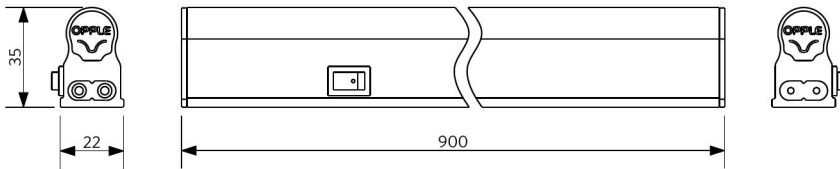

Produktmaße (mm)

LED E T5 batten 300

LED E T5 batten 600

LED E T5 batten 900

LED E T5 batten 1200