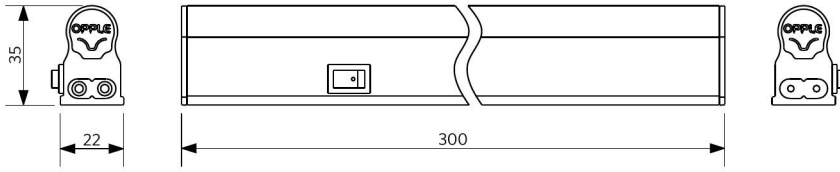

Produktmaße (mm)

LED E T5 batten 300

LED E T5 batten 600

LED E T5 batten 900

LED E T5 batten 1200