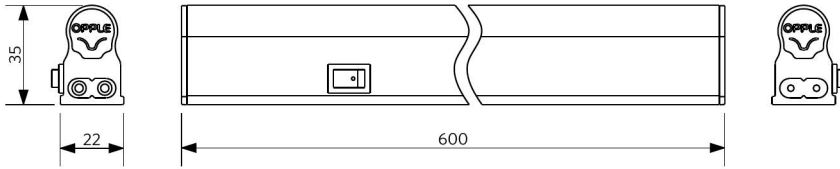

Produktmaße (mm)

LED E T5 batten 300

LED E T5 batten 600

LED E T5 batten 900

LED E T5 batten 1200