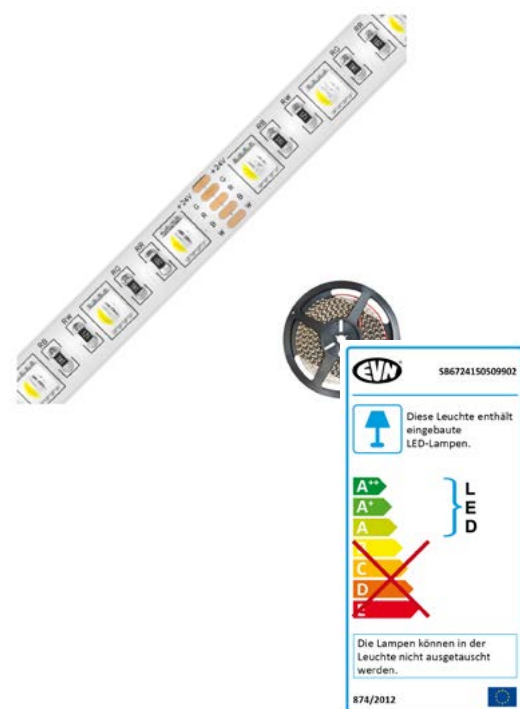

Produktdatenblatt | LED-Strips

Artikelnummer:	SB6724150509902
Serienname:	
EAN:	4037293016087
Zolltarif:	94054039900

5 Jahre Garantie

Artikelbeschreibung

LED-Strip ■ IP67 ■ 24V/DC ■ 17W/m ■ max. 725lm/m ■ 60LED/m ■ 5m-Rolle ■ RGB-W(3000K) ■ max. Einspeiselänge: 5m ■ UV-beständig ■ SDCM <3

Kürzbarer und flexibler RGBW LED-Strip mit hochleistungs LED-Chips. Bei den verbauten LED-Chips handelt es sich um RGBW-Chips, d. h. für jede Farbe und für weiß besitzen die Chips je eine Brennstelle. Außerdem erreichen die auf diesem Strip verbauten superbright LED-Chips im Vergleich zu herkömmlichen LED-Chips eine deutlich höhere Lichtausbeute bei gleicher Leistungsaufnahme, bzw. vergleichbare Lichtausbeute bei geringerer Leistungsaufnahme. Dadurch sind die Strips perfekt geeignet, um anspruchsvolle Beleuchtungsszenarien umzusetzen. Ganz egal, ob Ambientebeleuchtung, Hauptbeleuchtung, oder eine Kombination aus beidem, z. B. in Wohnzimmer, Schlafzimmer Flur, oder vieles mehr. Der Phantasie sind nahezu keine Grenzen gesetzt. Aufgrund der RGBW LED-Chips sind pro Lichtfarbe insgesamt 300 Brennstellen je 5m-Strip vorhanden. Hierdurch wird im Vergleich zu RGBW-Strips mit herkömmlichen, abwechselnd aufgetragenen LED-Chips, ein deutlich homogeneres Lichtbild erzielt. Wichtig: Um ein überhitzen des Strips zu vermeiden, darf dieser nur auf Wärmeleitenden Untergründen verbaut werden, vorzugsweise auf –bzw. in Aluminiumprofilen. Die für den Strip benötigten Steuerungen sind separat erhältlich. Die weiß-Farbtemperatur beträgt 3000K. Die maximale Lichtausbeute beträgt 415lm im RGB-Modus und 320lm im Weiß-Modus.