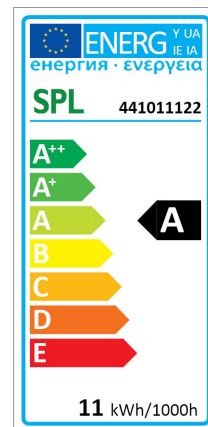

## Kompakt-Leuchtstofflampe Spot 50x78 mm

Artikel-Nr.: 49322

Kompakt-Leuchtstofflampe als Spot, GU10, warmweiß, 2700K. Der Stromverbrauch dieser Energiespar-Spots liegt bei nur 11 Watt. Sie sparen dadurch fast 80 Prozent Ihrer Stromkosten. S...

Schaltzyklen: 50000  
Power-Faktor: 0,8

Energieeffizienzklasse:	A
Lampenleistung:	11 W
Lampenspannung:	220...240 V
Frequenz:	50...50 Hz
Lichtstrom:	130 lm
Sockel:	GU10
Lampenform:	Reflektor
Ausführung Glas/Abdeckung:	sonstige
Farbwiedergabeindex CRI:	80-89
Farbtemperatur:	2700 K
Lichtfarbe nach EN 12464-1:	warmweiß <3300 K
Lichtfarbe:	827
Geeignet für Notstrom/Gleichspannung:	nein
Durchmesser:	50 mm
Außenanwendung:	nein
Integrierter Dämmerungssensor:	nein
Schalzhäufigkeit beliebig:	nein
Gesamtlänge:	78 mm
Gewichteter Energieverbrauch in 1.000 Stunden:	11 kWh
Mittlere Nennlebensdauer:	10000 h
Dimmbar:	nein