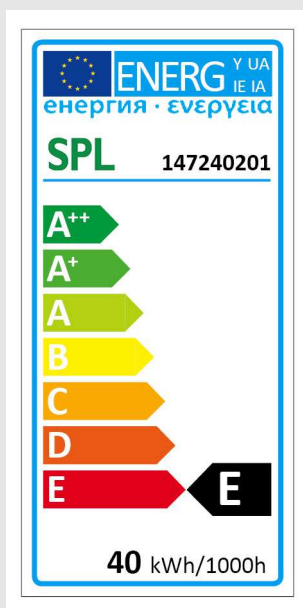

Tropfenlampe 45x75 mm, E14 24V 40W matt

Artikel-Nr. 43190

www.sh-licht.de

Lampenleistung:	40 W
Lampenspannung:	24 - 24 V
Lichtstrom:	360 lm
Socket:	E14
Ausführung:	matt
Farbe:	ohne
Durchmesser:	45 mm
Gesamtlänge:	75 mm
Krypton:	Nein
Kohlefaden:	Nein
Stoßfest:	Nein
Geeignet für Backofen:	Nein
Mit Vakuum:	Nein
Splitterschutz:	Nein
Energieeffizienzklasse:	E
Mittlere Nennlebensdauer:	1500 h

Energieeffizienzklasse: E
Gewichteter Verbrauch (kWh/1000h): 40
Quecksilbergehalt (mg): 0
Schaltzyklen: 4000
Power-Faktor: 1
Lebensdauer (h): 1500

Letzte Aktualisierung am: 05.02.2015 14:53:25

Seite 2

Die Eigenschaften gelten für Artikel, welche vom Hersteller nach dem 01.09.2013 in Verkehr gebracht wurden.
Im Handel befindliche Lagerware desselben Modells kann abweichen. Technische Daten können ohne Vorankündigung geändert werden.