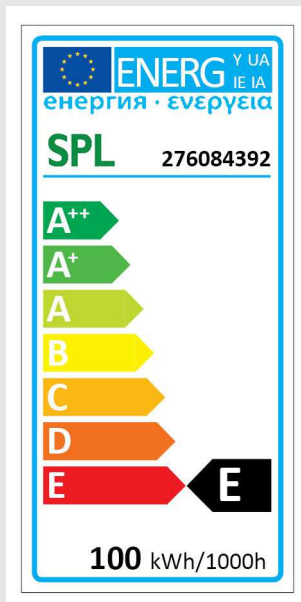

Allgebrauchslampe 65x123mm, E27 235V 100W kuppenverspiegelt gold

Artikel-Nr. 41366

www.sh-licht.de

Lampenleistung:	100 W
Lampenspannung:	235 - 235 V
Lichtstrom:	720 lm
Sockel:	E27
Lampenform:	Standard
Art der Verspiegelung:	Kuppe
Spiegelfarbe:	Gold
Durchmesser:	65 mm
Gesamtlänge:	123 mm
Energieeffizienzklasse:	E
Mittlere Nennlebensdauer:	1000 h

Energieeffizienzklasse: E
 Gewichteter Verbrauch (kWh/1000h): 100
 Quecksilbergehalt (mg): 0
 Schaltzyklen: 4000
 Power-Faktor: 1
 Lebensdauer (h): 1000

Letzte Aktualisierung am: 05.02.2015 12:31:02

Seite 2