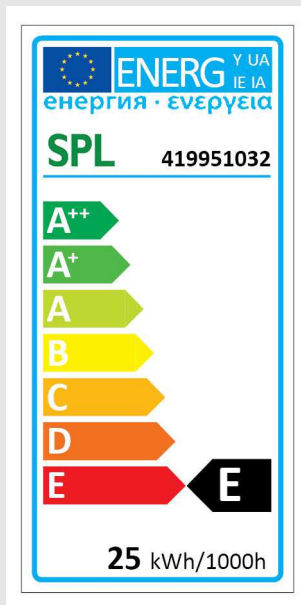

Tropfenlampe 45x75 mm, E27 240V 25W 300° klar für Backofen

Artikel-Nr. 29936

www.sh-licht.de

Lampenleistung:	25 W
Lampenspannung:	240 - 240 V
Lichtstrom:	200 lm
Socket:	E27
Ausführung:	klar
Farbe:	ohne
Durchmesser:	45 mm
Gesamtlänge:	75 mm
Krypton:	Nein
Kohlefaden:	Nein
Stoßfest:	Nein
Geeignet für Backofen:	Ja
Mit Vakuum:	Nein
Splitterschutz:	Nein
Energieeffizienzklasse:	E
Mittlere Nennlebensdauer:	1000 h

Energieeffizienzklasse: E
Gewichteter Verbrauch (kWh/1000h): 25
Schaltzyklen: 4000
Power-Faktor: 1
Lebensdauer (h): 1000

Letzte Aktualisierung am: 05.02.2015 09:01:14

Seite 2

Die Eigenschaften gelten für Artikel, welche vom Hersteller nach dem 01.09.2013 in Verkehr gebracht wurden.
Im Handel befindliche Lagerware desselben Modells kann abweichen. Technische Daten können ohne Vorankündigung geändert werden.