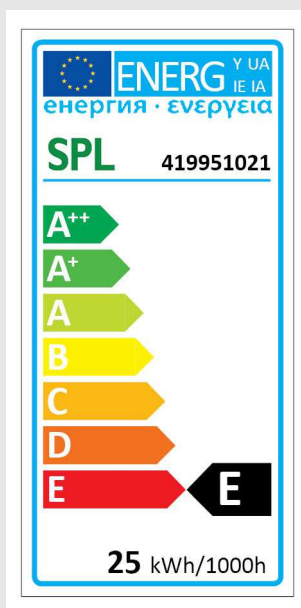

Tropfenlampe 45x75 mm, E14 24V 25W 300° matt für Backofen

Artikel-Nr. 29931

www.sh-licht.de

Lampenleistung:	25 W
Lampenspannung:	24 - 24 V
Lichtstrom:	250 lm
Socket:	E14
Ausführung:	matt
Farbe:	ohne
Durchmesser:	45 mm
Gesamtlänge:	75 mm
Krypton:	Nein
Kohlefaden:	Nein
Stoßfest:	Nein
Geeignet für Backofen:	Ja
Mit Vakuum:	Nein
Splitterschutz:	Nein
Energieeffizienzklasse:	E
Mittlere Nennlebensdauer:	1000 h

Energieeffizienzklasse: E
Gewichteter Verbrauch (kWh/1000h): 25
Quecksilbergehalt (mg): 0
Schaltzyklen: 4000
Power-Faktor: 1
Lebensdauer (h): 1000

Letzte Aktualisierung am: 10.02.2015 15:08:21

Seite 2

Die Eigenschaften gelten für Artikel, welche vom Hersteller nach dem 01.09.2013 in Verkehr gebracht wurden.
Im Handel befindliche Lagerware desselben Modells kann abweichen. Technische Daten können ohne Vorankündigung geändert werden.